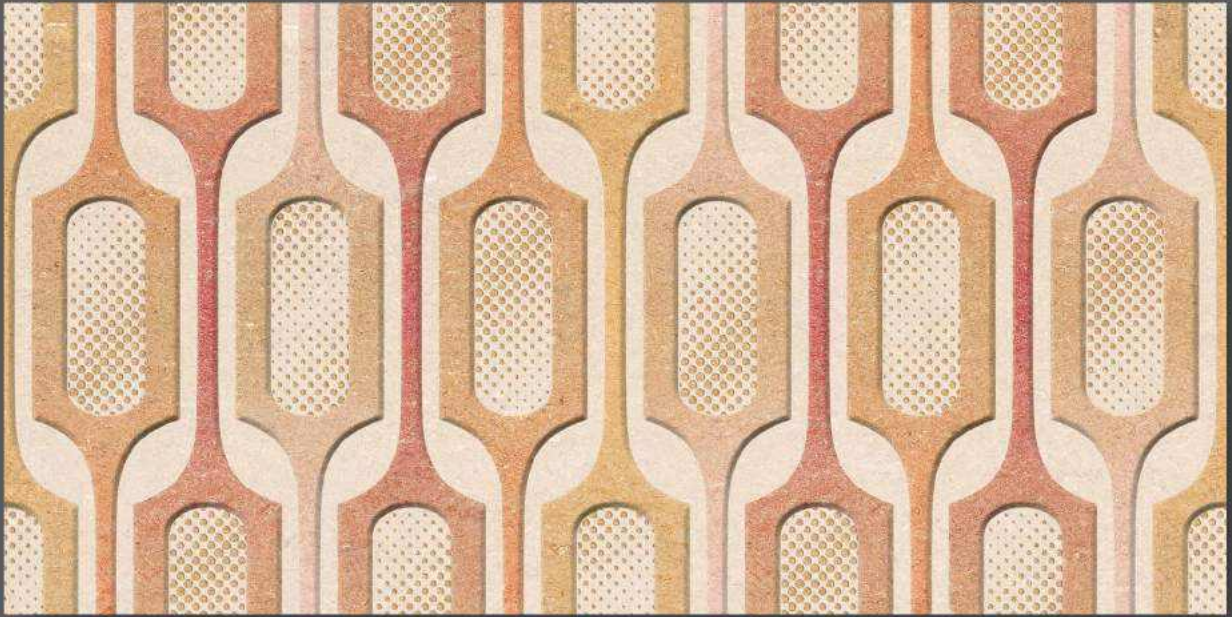

DIGITAL WALL TILES

5087-D

RND

5091-L

5091-HL1

Matt
Surface

300 x 600mm

DIGITAL WALL TILES