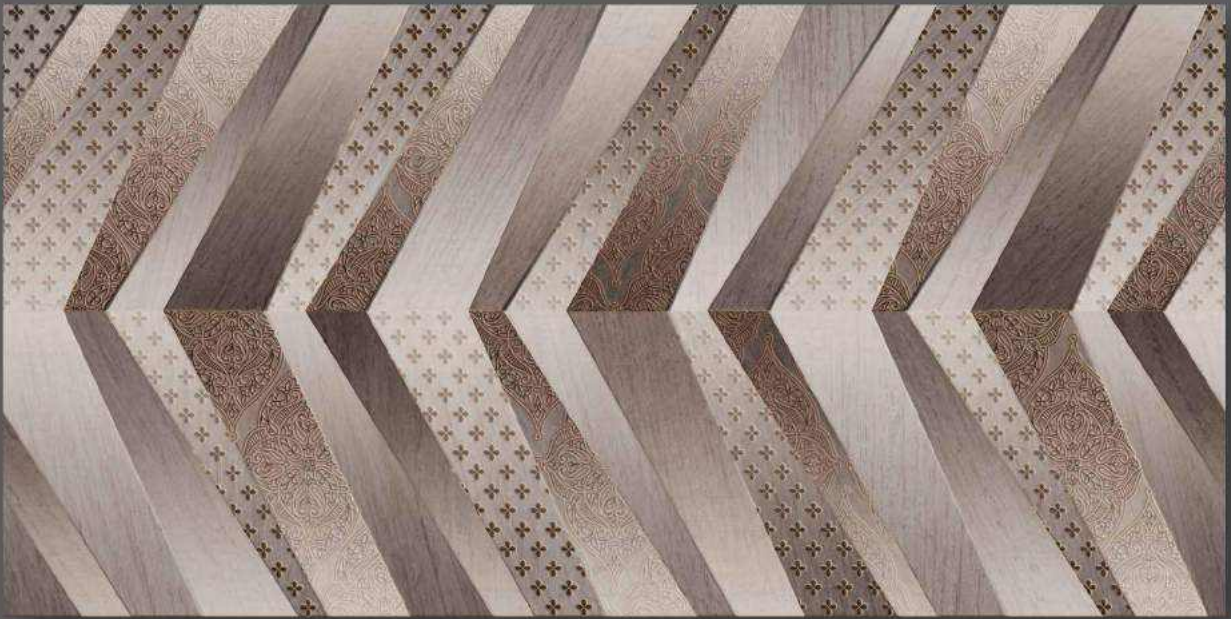

5060-D

5061-L

5061-HL1

5061-D

Matt
Surface

300 x 600mm

DIGITAL WALL TILES

5061-L