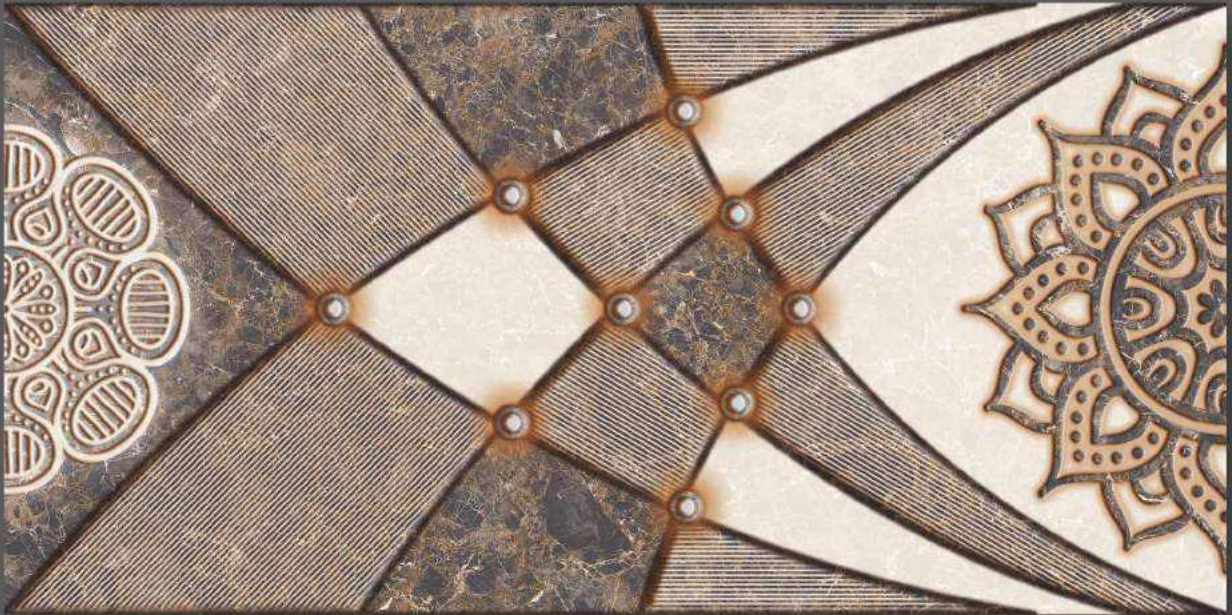

300 x 600mm

DIGITAL WALL TILES

5057-D

5060-L

5060-HL1

Matt
Surface

300 x 600mm

DIGITAL WALL TILES