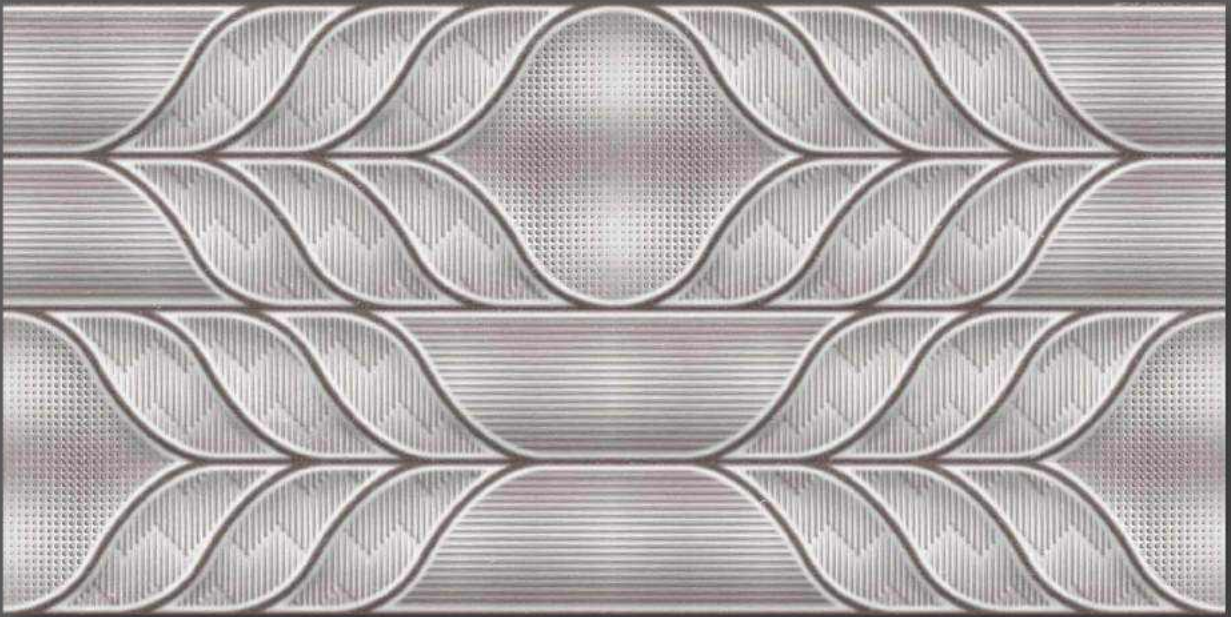

DIGITAL WALL TILES

5093-L

5093-HL1

Matt
Surface

300 x 600mm

DIGITAL WALL TILES

5093-D

5093-L