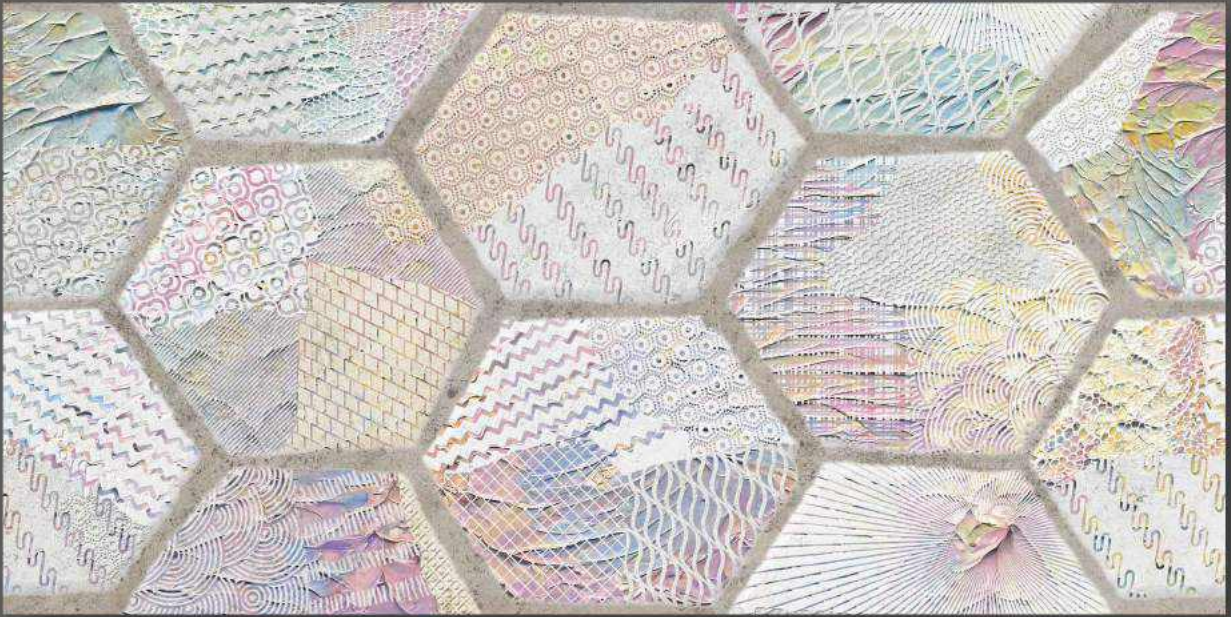

BLUECERA.

300 x 600 mm
Digital Wall Tiles

Matt - 2

5051-L

RND

5051-HL1

5051-D

RND