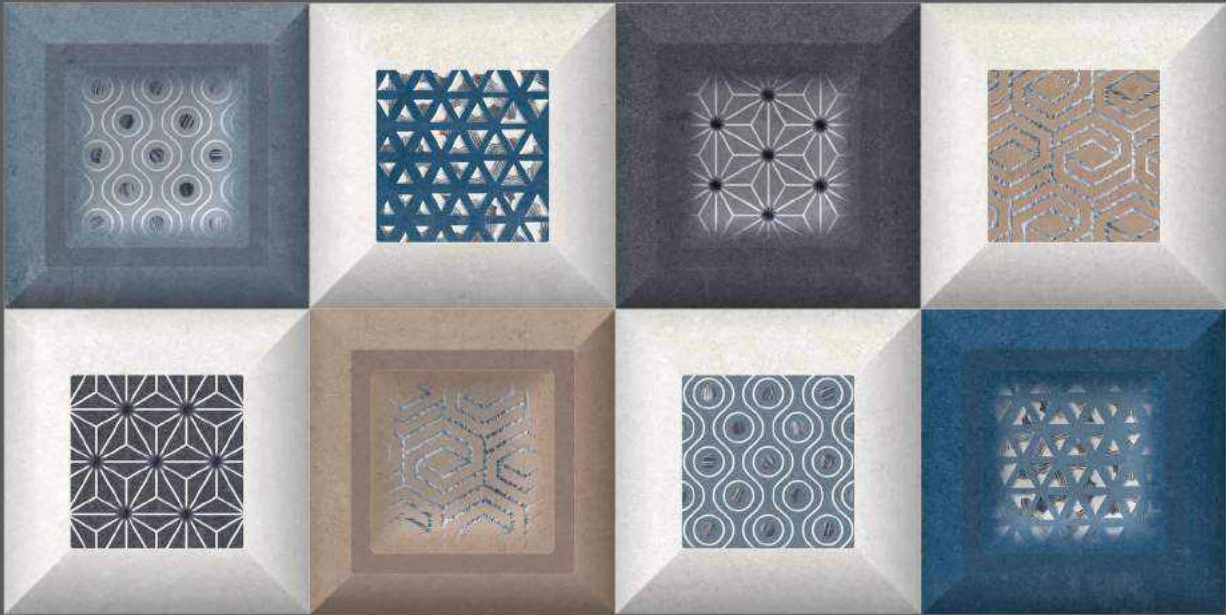

DIGITAL WALL TILES

5051-D

RND

5053-L

5053-HL1

5053-D

Matt
Surface

300 x 600mm