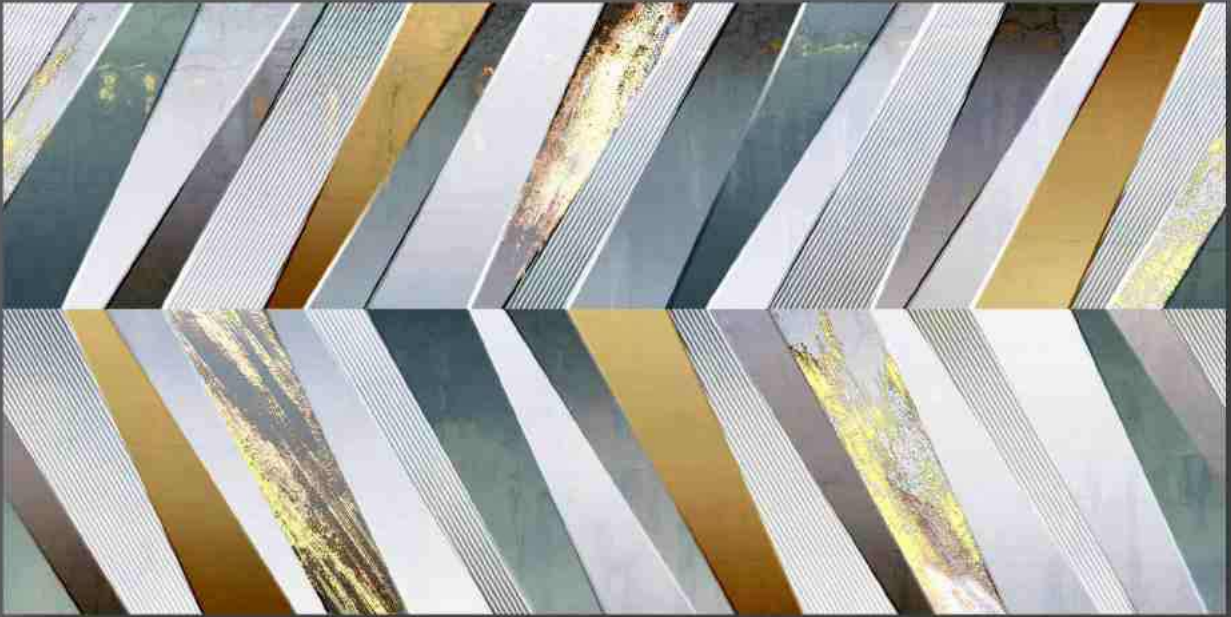

1018-HL2

RND

Glossy
Surface

300 x 600mm

DIGITAL WALL TILES

1018-D

RND

1019-L