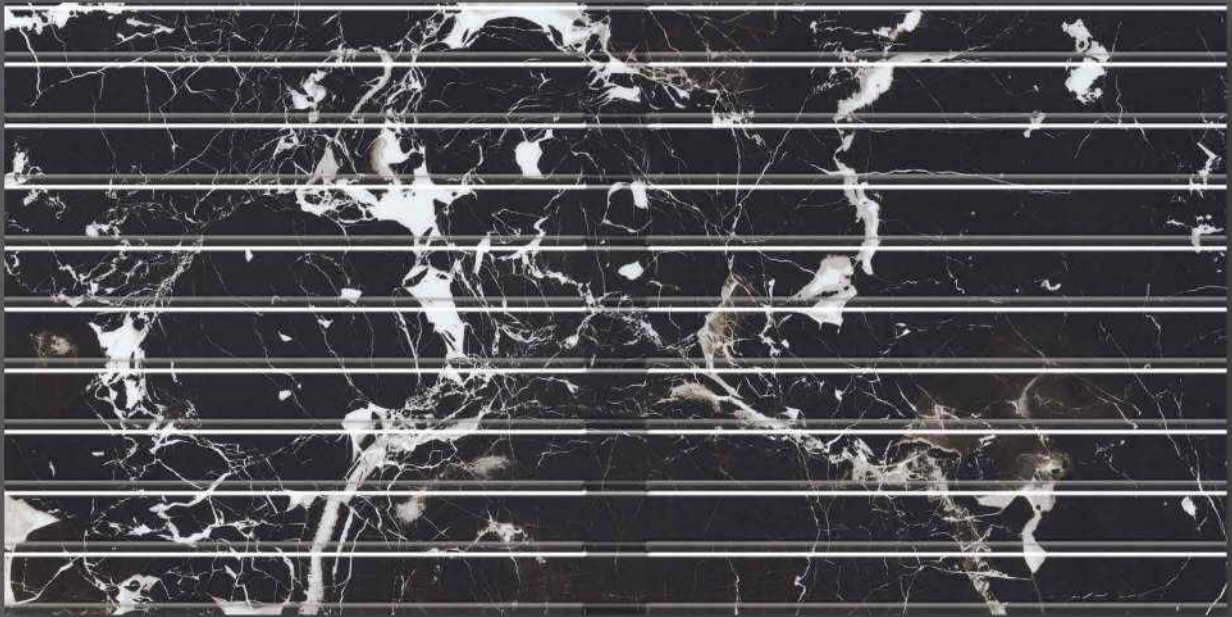

5014-L

5014-HL2

5014-L

**Matt**  
Surface

300 x 600mm

DIGITAL WALL TILES

5014-D

5014-HL3