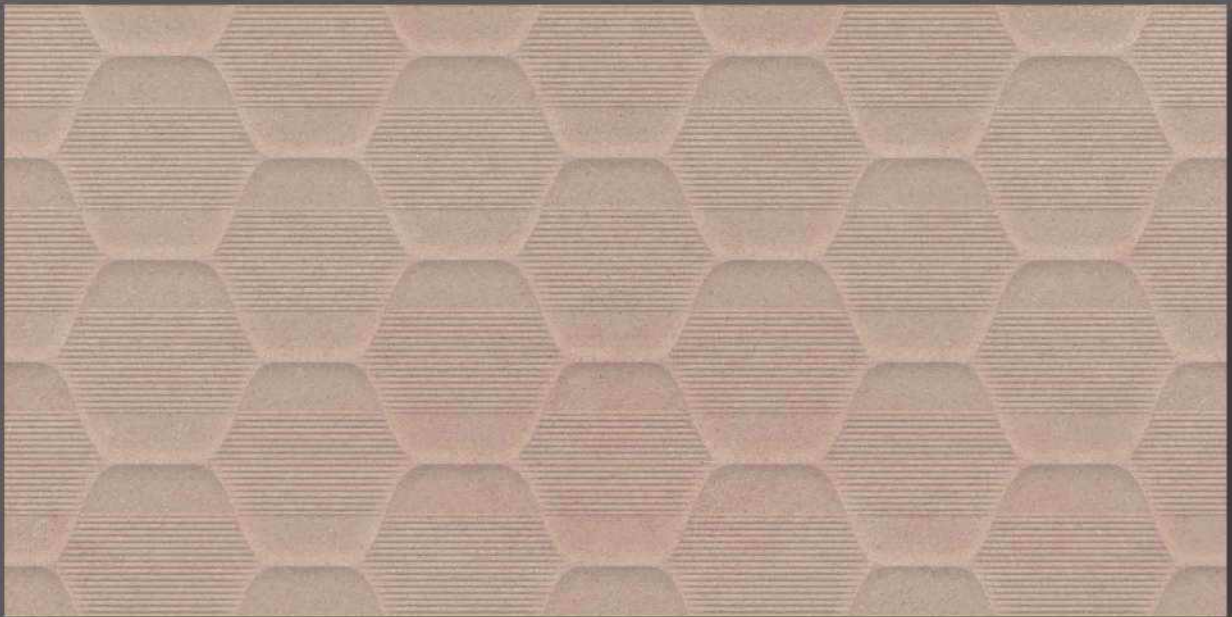

**Matt**  
Surface

300 x 600mm

DIGITAL WALL TILES

5067-L

5067-L

RND

5067-HL4

RND