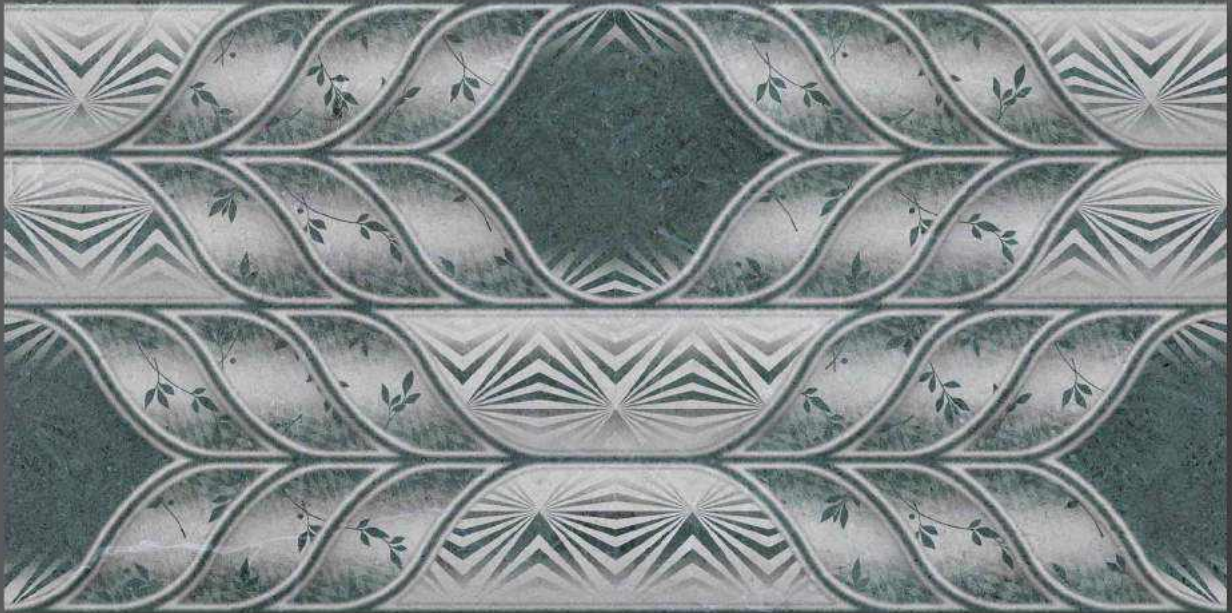

DIGITAL WALL TILES

5008-D

5008-L

5008-HL2

**Matt**  
Surface

300 x 600mm

DIGITAL WALL TILES

5008-D