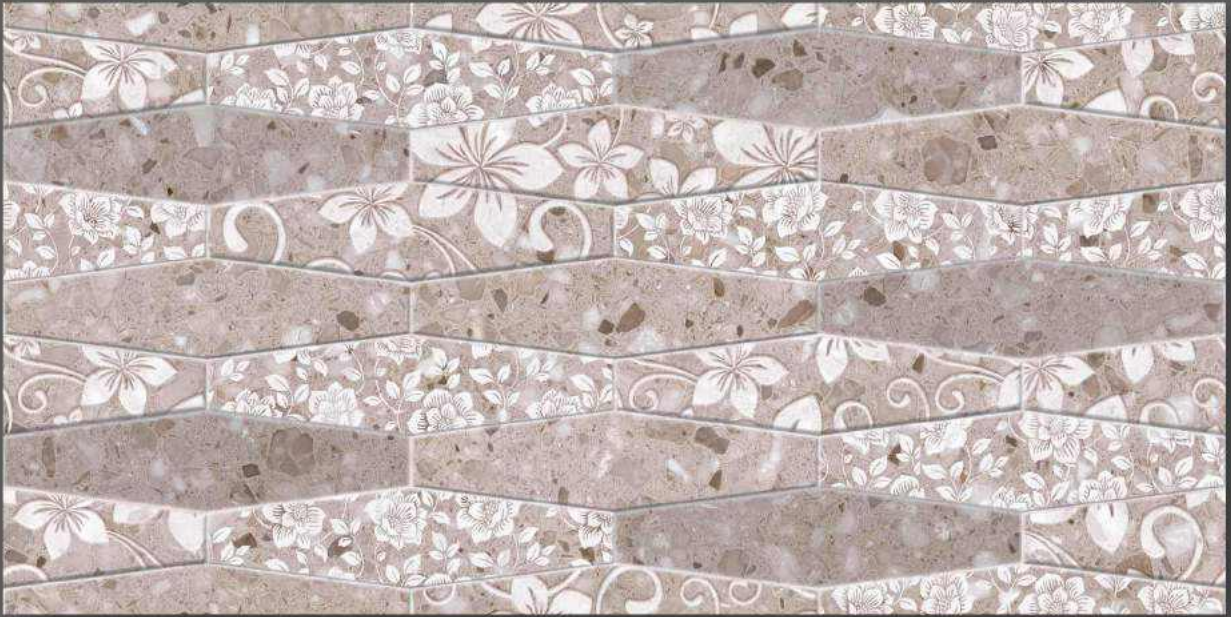

RND

5050-D

RND

**Matt**  
Surface

300 x 600mm

DIGITAL WALL TILES

5050-L

5050-HL2