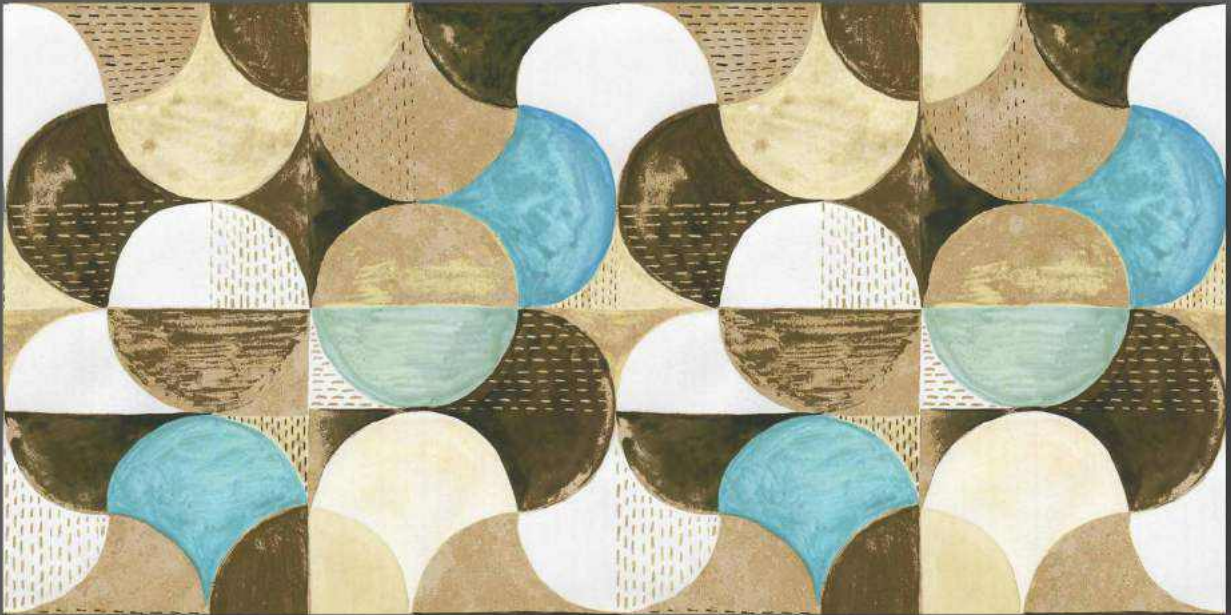

# BLUECERA.

300 x 600 mm  
Digital Wall Tiles

Matt - 1

5001-L

5001-HL1

**Matt**  
Surface

300 x 600mm

DIGITAL WALL TILES