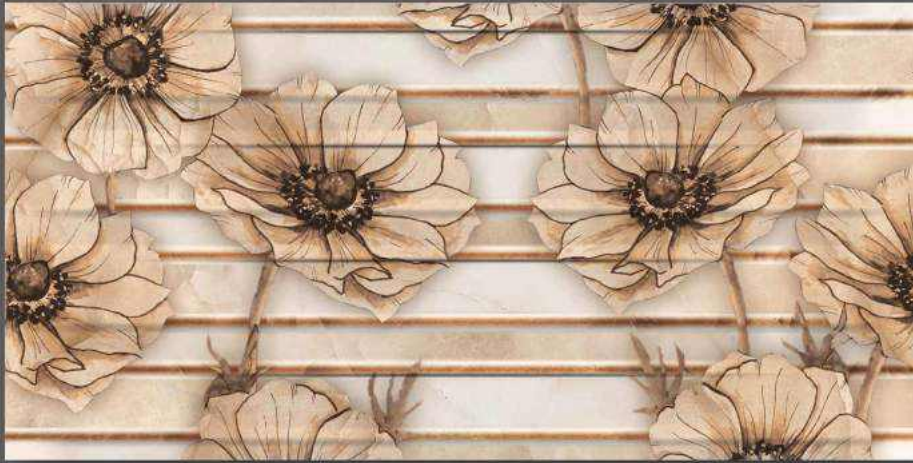

1051-HL2

**Glossy**  
Surface

300 x 600mm

DIGITAL WALL TILES

1051-D

1052-L

RND

1052-HL1(A)