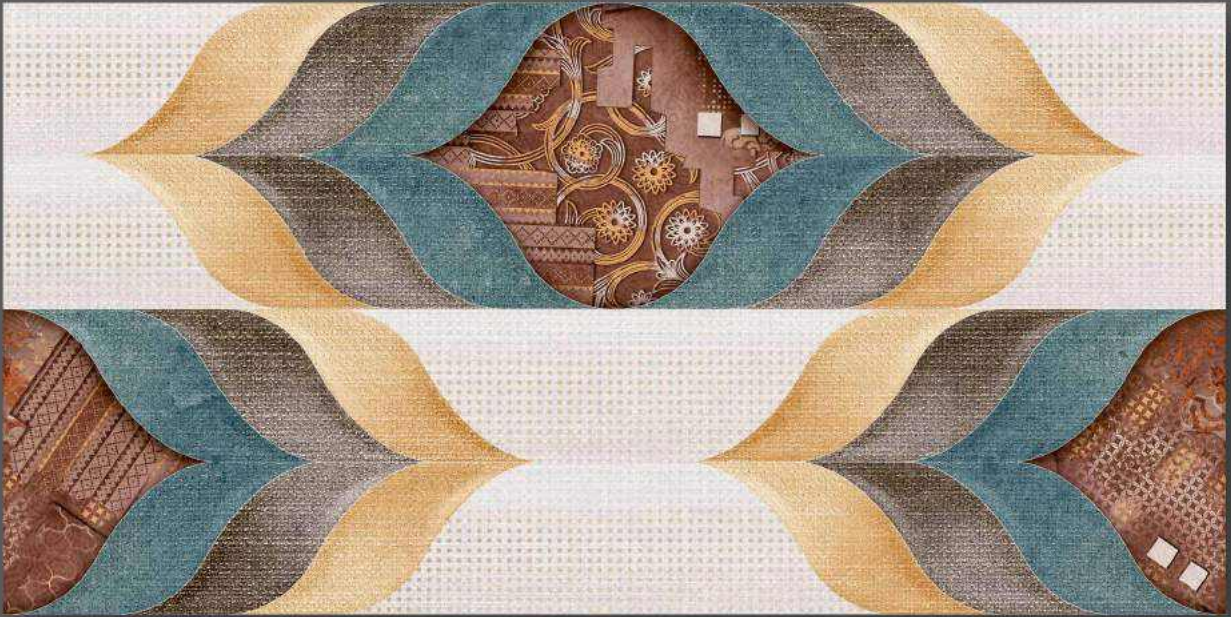

**Glossy**  
Surface

300 x 600mm

DIGITAL WALL TILES

1076-D

RND

1077-L

RND

1077-HL1