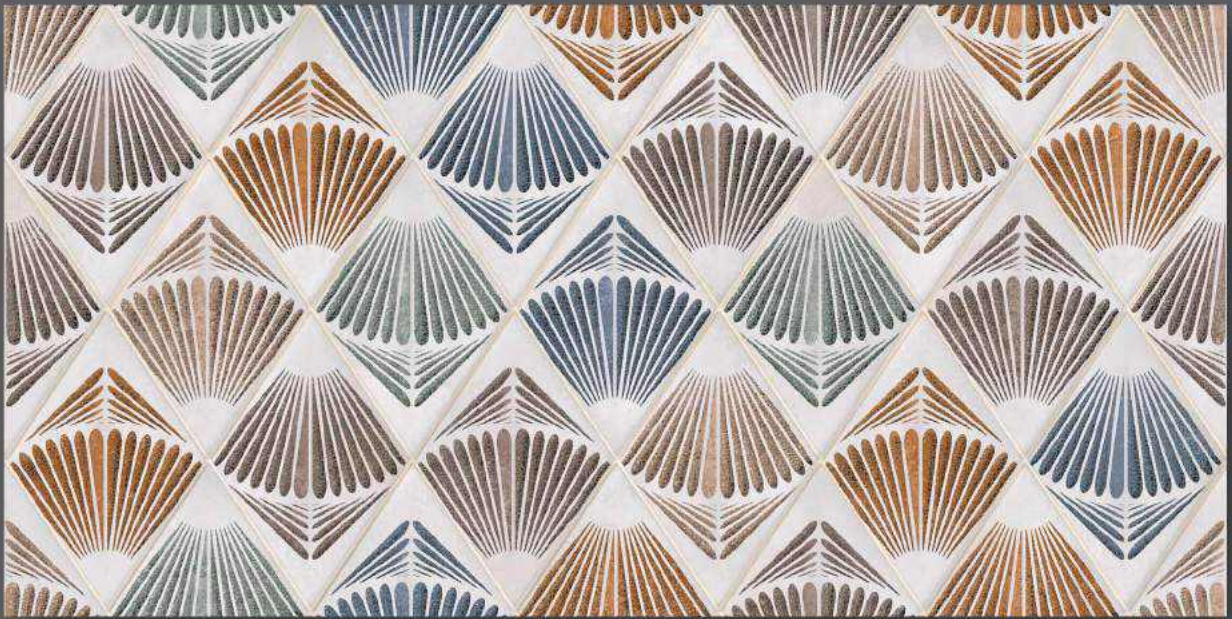

1048-HL2

1048-D

**Glossy**  
Surface

300 x 600mm

DIGITAL WALL TILES

1050-L

1050-HL1

1050-D